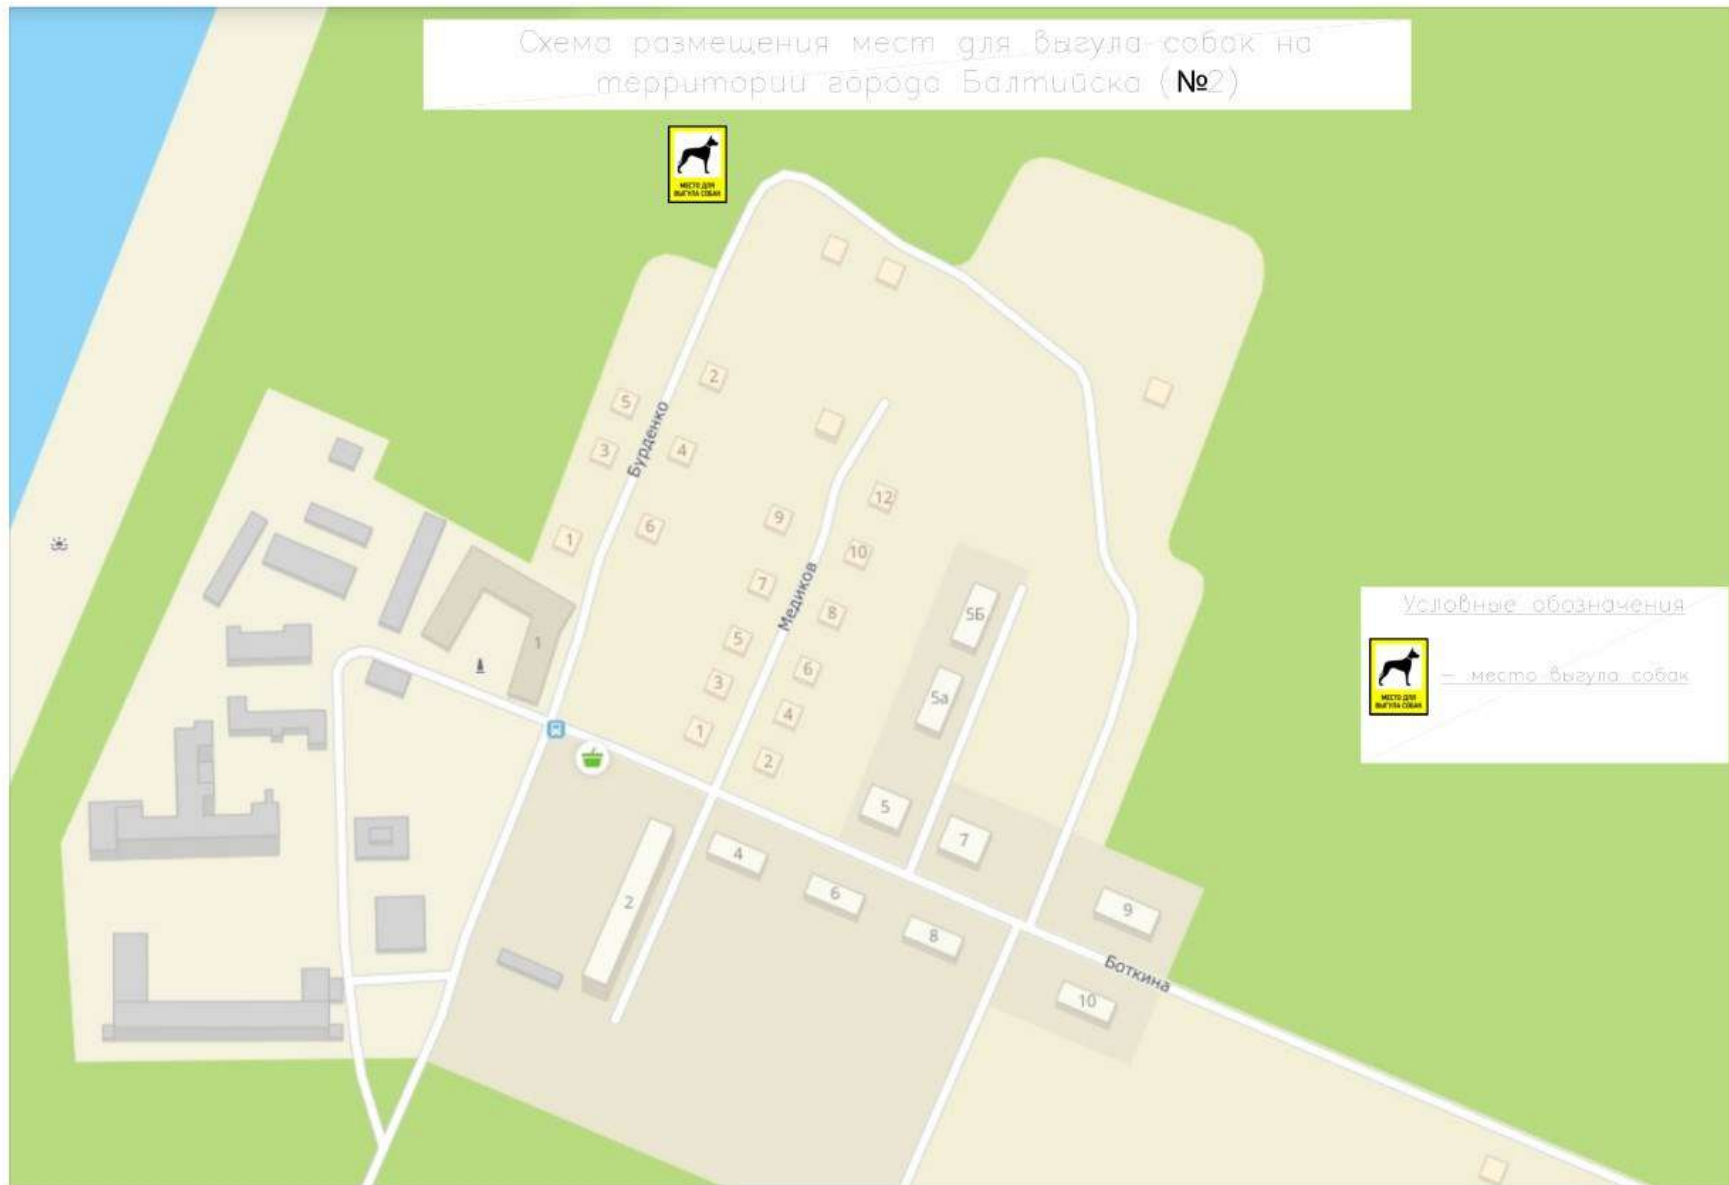

Владелец животного несет ответственность за действия своего животного. При выгуливании собаки необходимо иметь приспособления и проводить уборку отходов жизнедеятельности животного.

**Схемы**  
**размещения мест для выгула собак**  
**на территории муниципального образования**  
**«Балтийский городской округ»**

Схема размещения мест для бгула собак на территории города Балтийска (№)

Схема размещения мест для выгула собак на территории города Балтийска (№2)

Условные обозначения

— место выгула собак

Схема размещения мест для выгула собак на территории города Балтийска (№3)

Схема размещения мест для выгула собак на территории города Балтийска (№4)

Условные обозначения

— место выгула собак

Схема размещения мест для выгула собак на территории города Балтийска (№5)

Схема размещения мест для выгула собак на территории города Приморска (№5)

Условные обозначения

 - место выгула собак