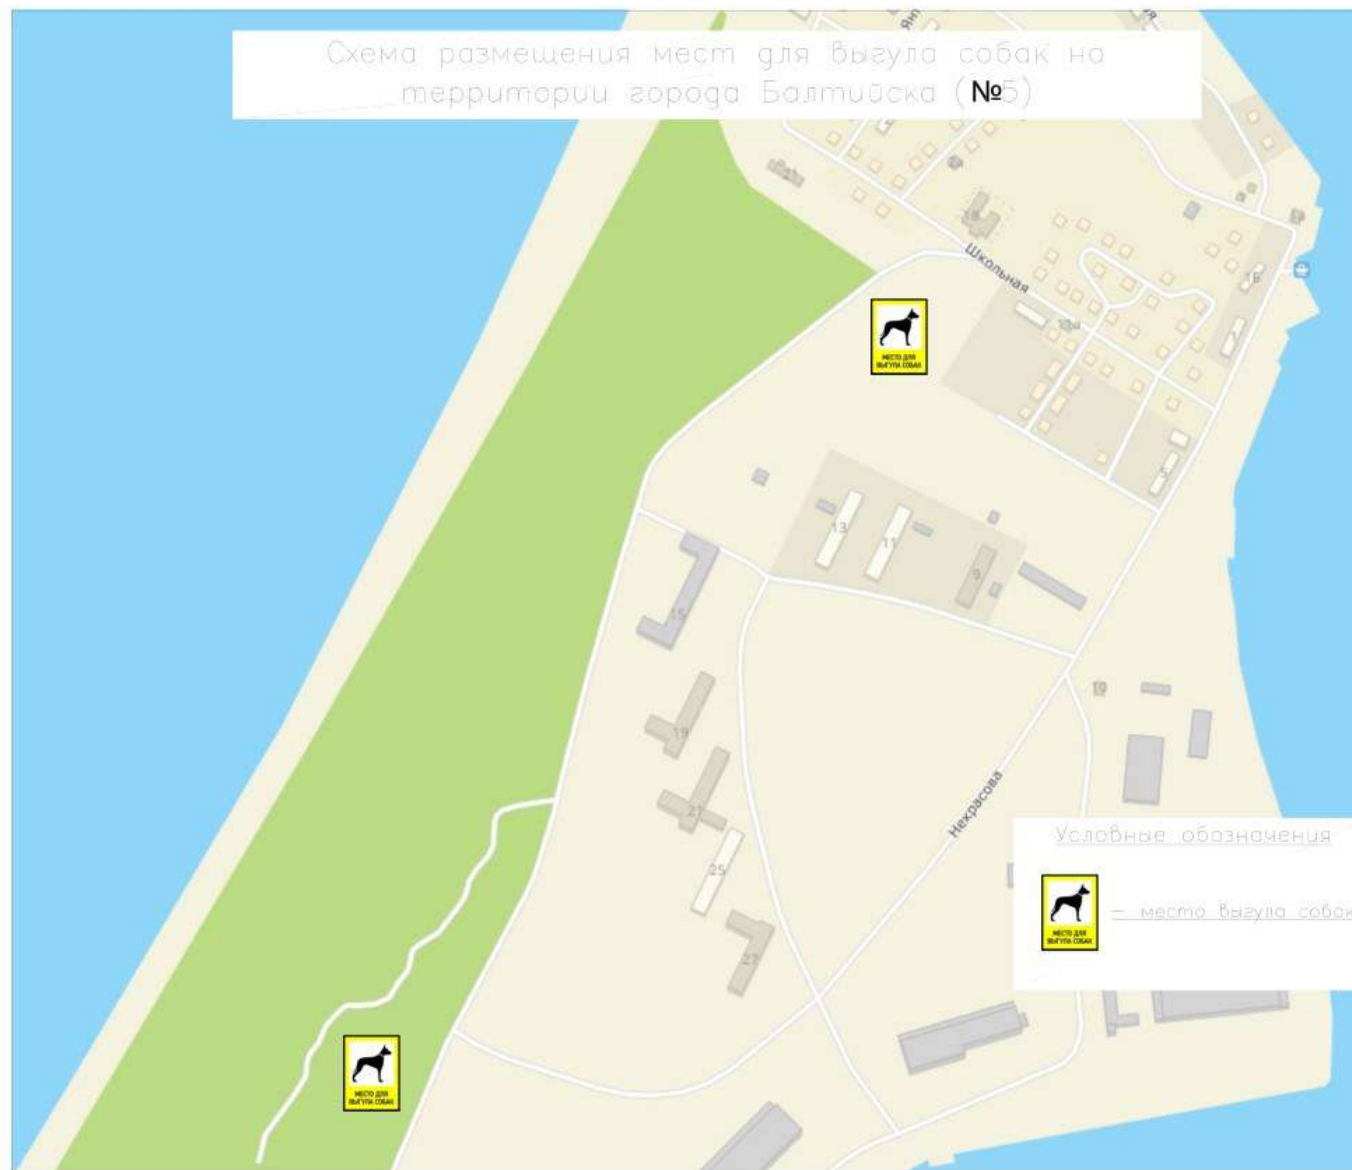

*Примечание:* Территория ограниченного выгула - малолюдные места, где разрешается выгул собак либо в наморднике без поводка, либо на поводке без намордника. Выгул собак, представляющих особую опасность, допускается только на поводке и в наморднике. Других собак допускается выгуливать без поводка и намордника при наличии документа, удостоверяющего прохождение собакой курса дрессировки «собака в городе».

Схема размещения мест для бгула собак на территории города Балтийска (№)

Схема размещения мест для выгула собак на территории города Балтийска (№2)

Условные обозначения

— место выгула собак

Схема размещения мест для выгула собак на территории города Балтийска (№3)

Схема размещения мест для выгула собак на территории города Балтийска (№4)

Условные обозначения

— место выгула собак

Схема размещения мест для выгула собак на территории города Балтийска (№5)

Схема размещения мест для выгула собак на территории города Приморска (№5)

Условные обозначения

 - место выгула собак