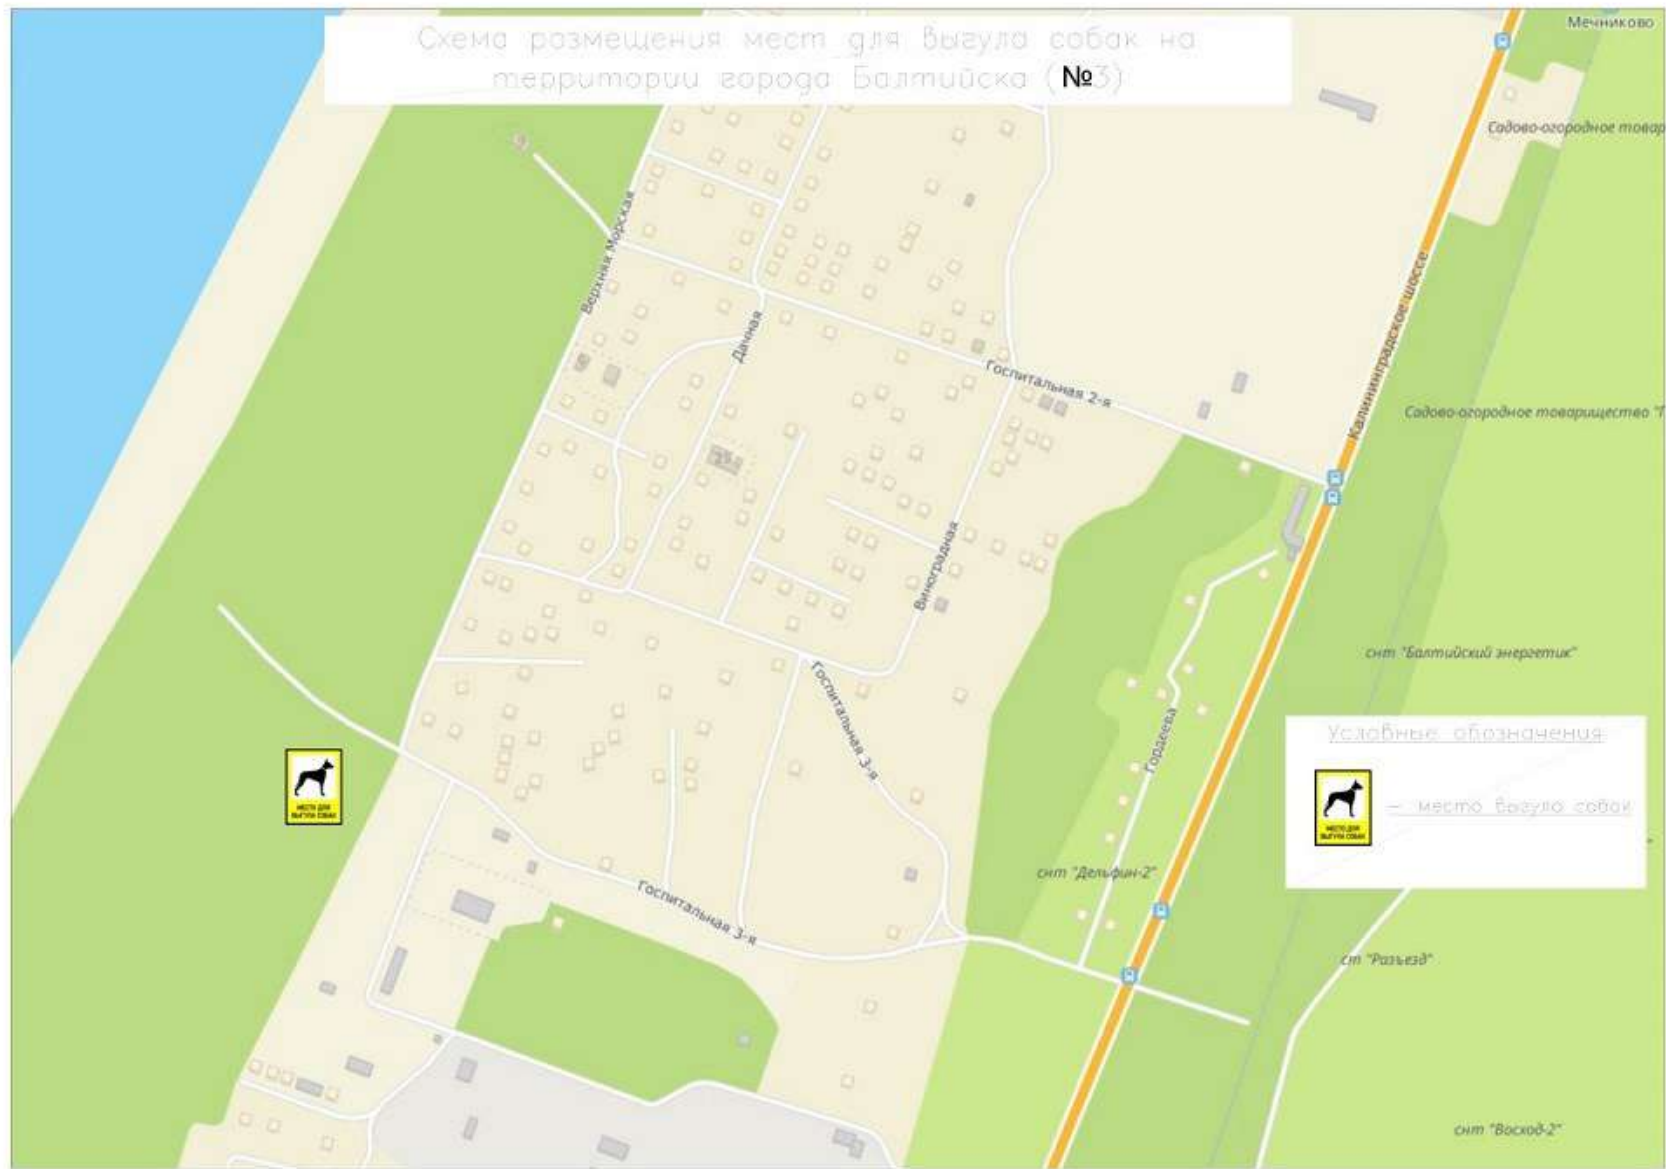

Схема размещения мест для бгула собак на территории города Балтийска (№)

Схема размещения мест для выгула собак на территории города Балтийска (№2)

Условные обозначения

— место выгула собак

Схема размещения мест для выгула собак на территории города Балтийска (№3)

Схема размещения мест для выгула собак на территории города Балтийска (№4)

Условные обозначения

— место выгула собак

Схема размещения мест для выгула собак на территории города Балтийска (№5)

Схема размещения мест для выгула собак на территории города Приморска (№5)