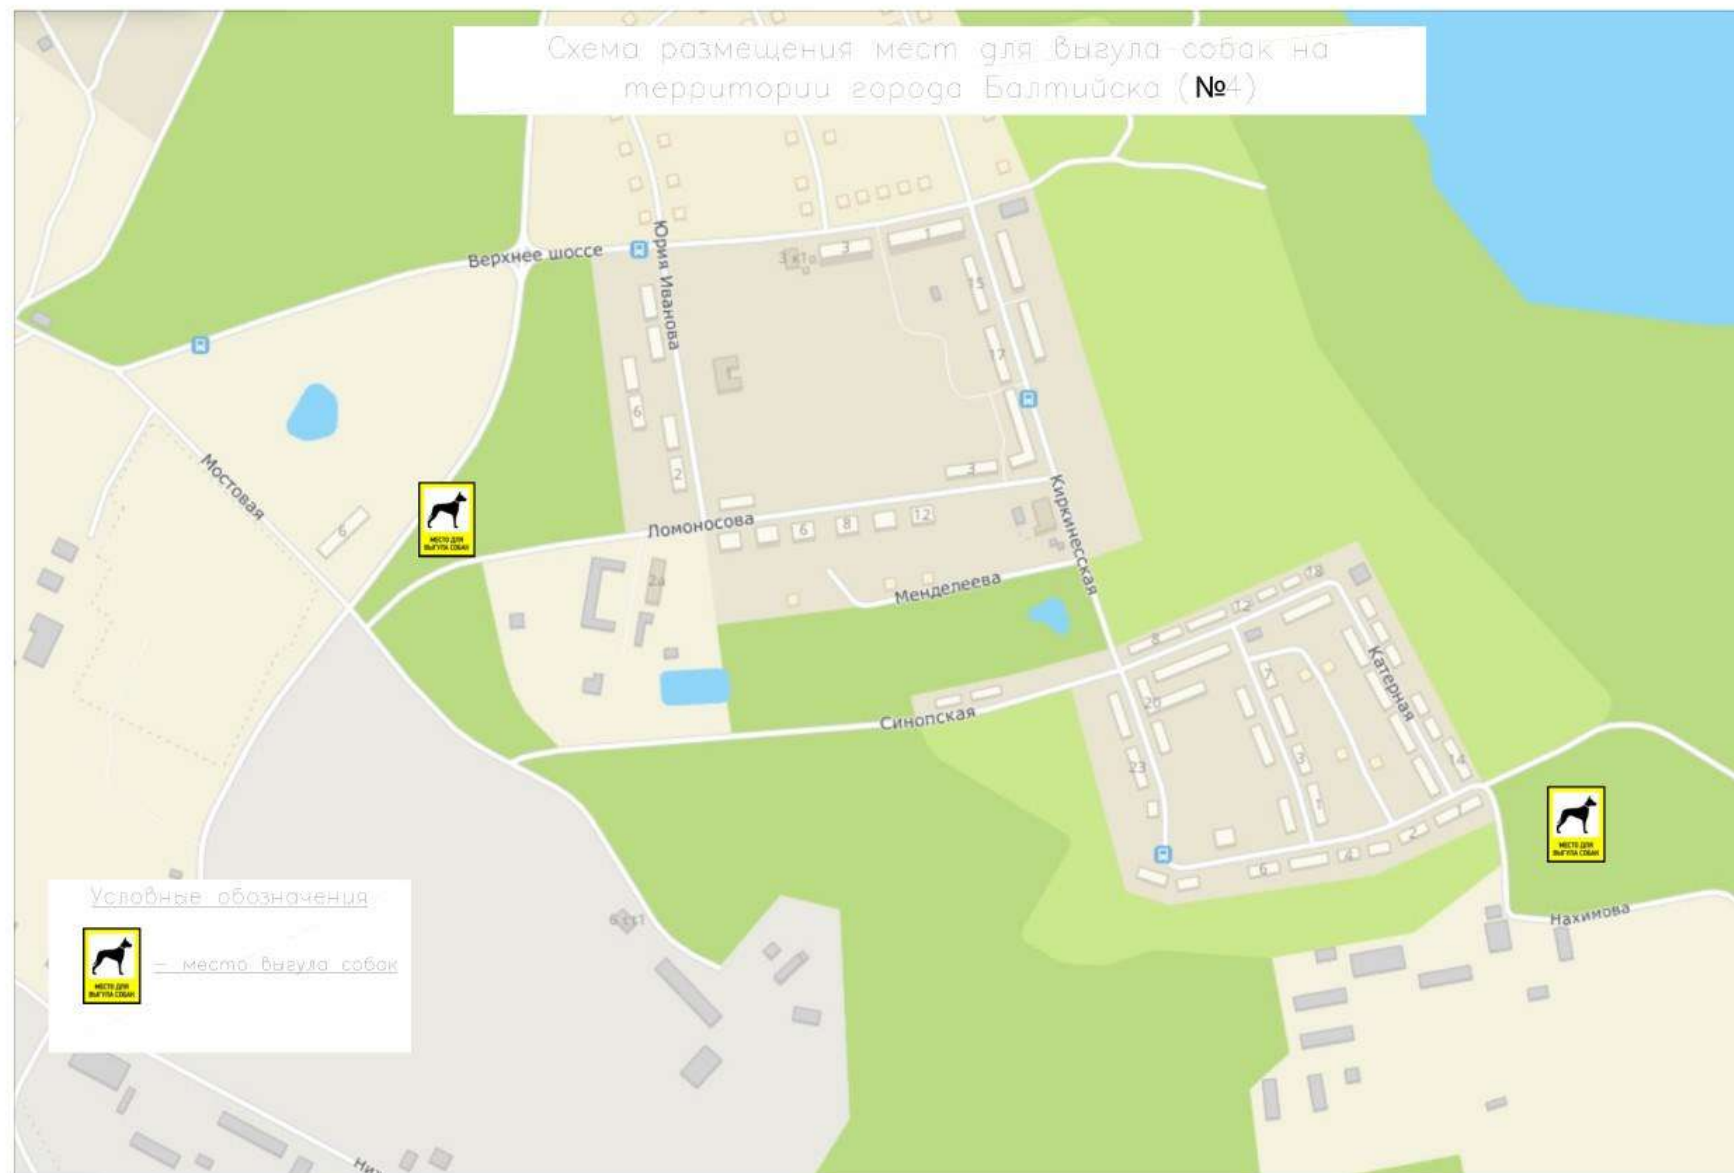

Схема размещения мест для бгула собак на территории города Балтийска (№)

Схема размещения мест для выгула собак на территории города Балтийска (№2)

Условные обозначения

— место выгула собак

Схема размещения мест для выгула собак на территории города Балтийска (№3)

Схема размещения мест для выгула собак на территории города Балтийска (№4)

Условные обозначения

— место выгула собак

Схема размещения мест для выгула собак на территории города Балтийска (№5)

Схема размещения мест для выгула собак на территории города Приморска (№5)

Условные обозначения

 - место выгула собак