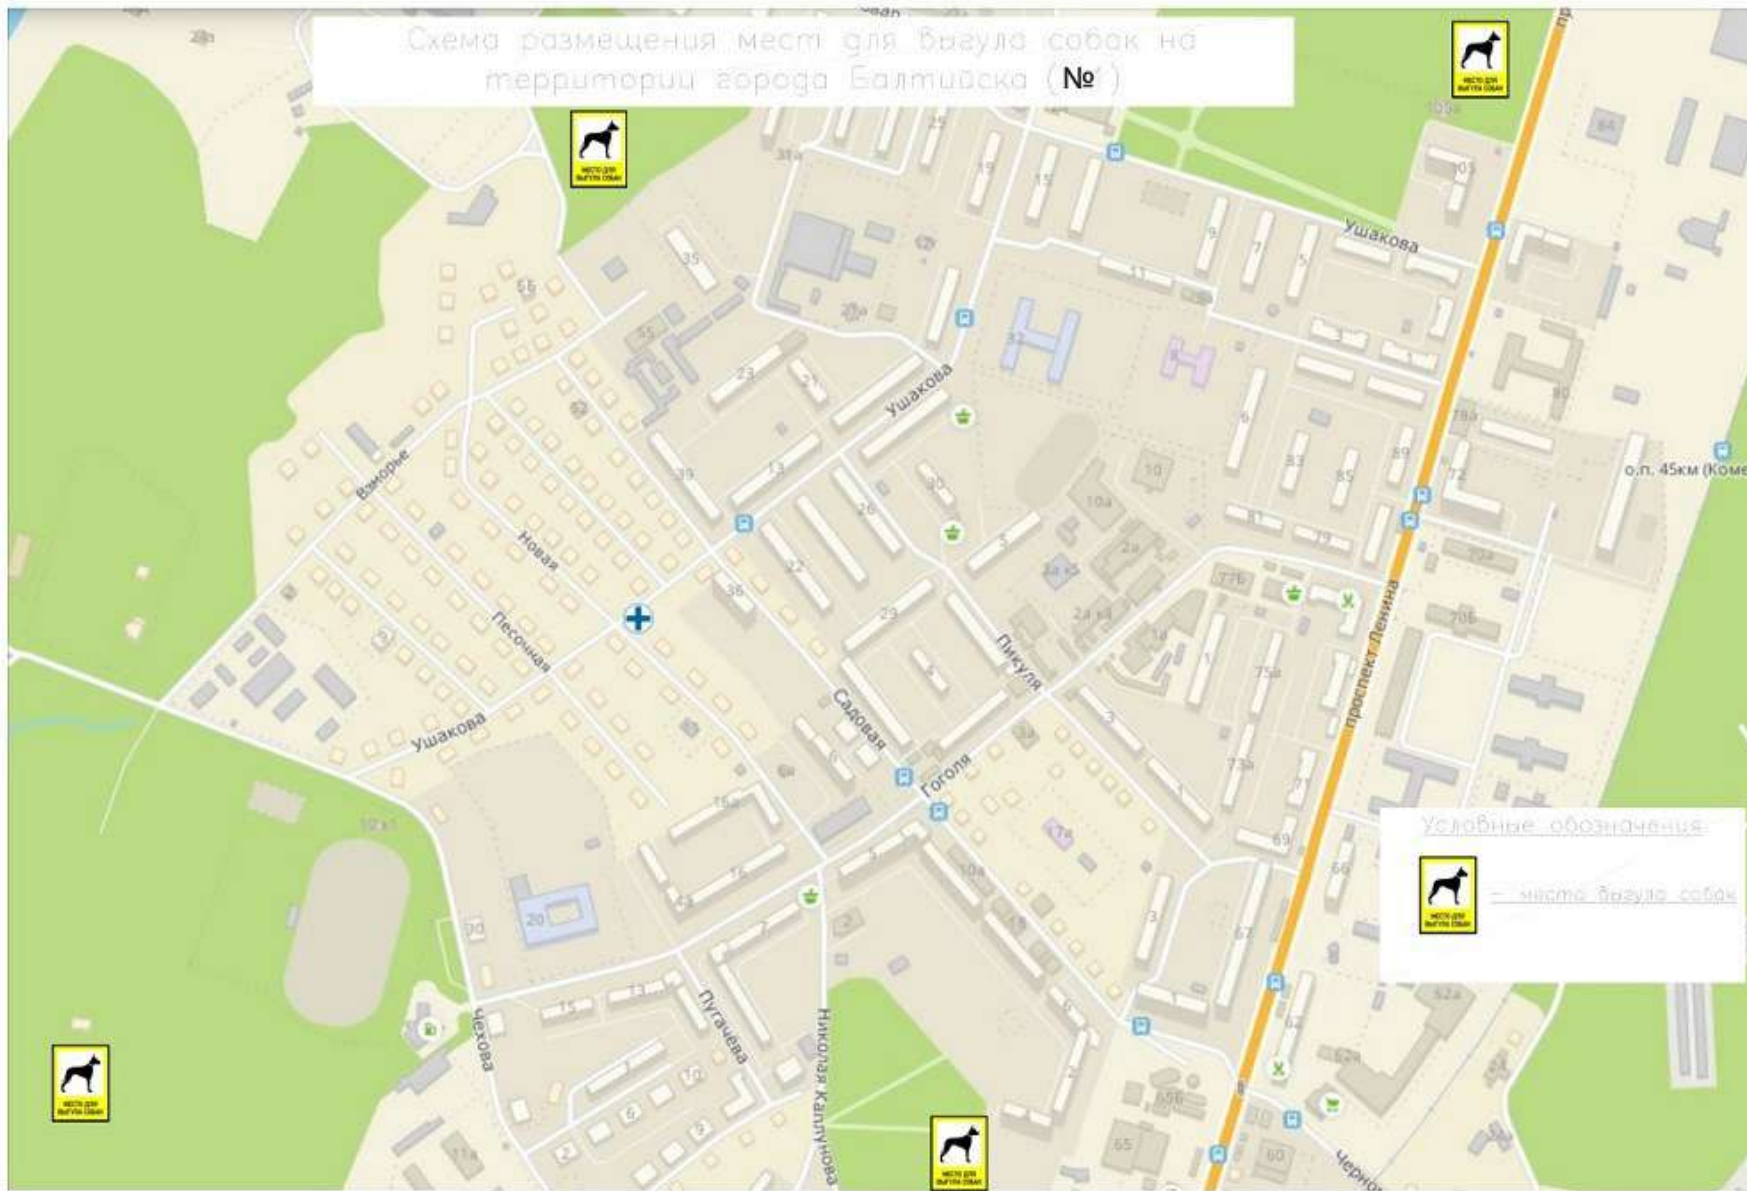

*Примечание:* Территория ограниченного выгула - малолюдные места, где разрешается выгул собак либо в наморднике без поводка, либо на поводке без намордника. Выгул собак, представляющих особую опасность, допускается только на поводке и в наморднике. Других собак допускается выгуливать без поводка и намордника при наличии документа, удостоверяющего прохождение собакой курса дрессировки «собака в городе».

Схема размещения мест для бгула собак на территории города Балтийска (№)

Схема размещения мест для выгула собак на территории города Балтийска (№2)

Условные обозначения

— место выгула собак

Схема размещения мест для выгула собак на территории города Балтийска (№3)

Схема размещения мест для выгула собак на территории города Балтийска (№4)

Условные обозначения

— место выгула собак

Схема размещения мест для выгула собак на территории города Балтийска (№5)

Схема размещения мест для выгула собак на территории города Приморска (№5)

Условные обозначения

 - место выгула собак